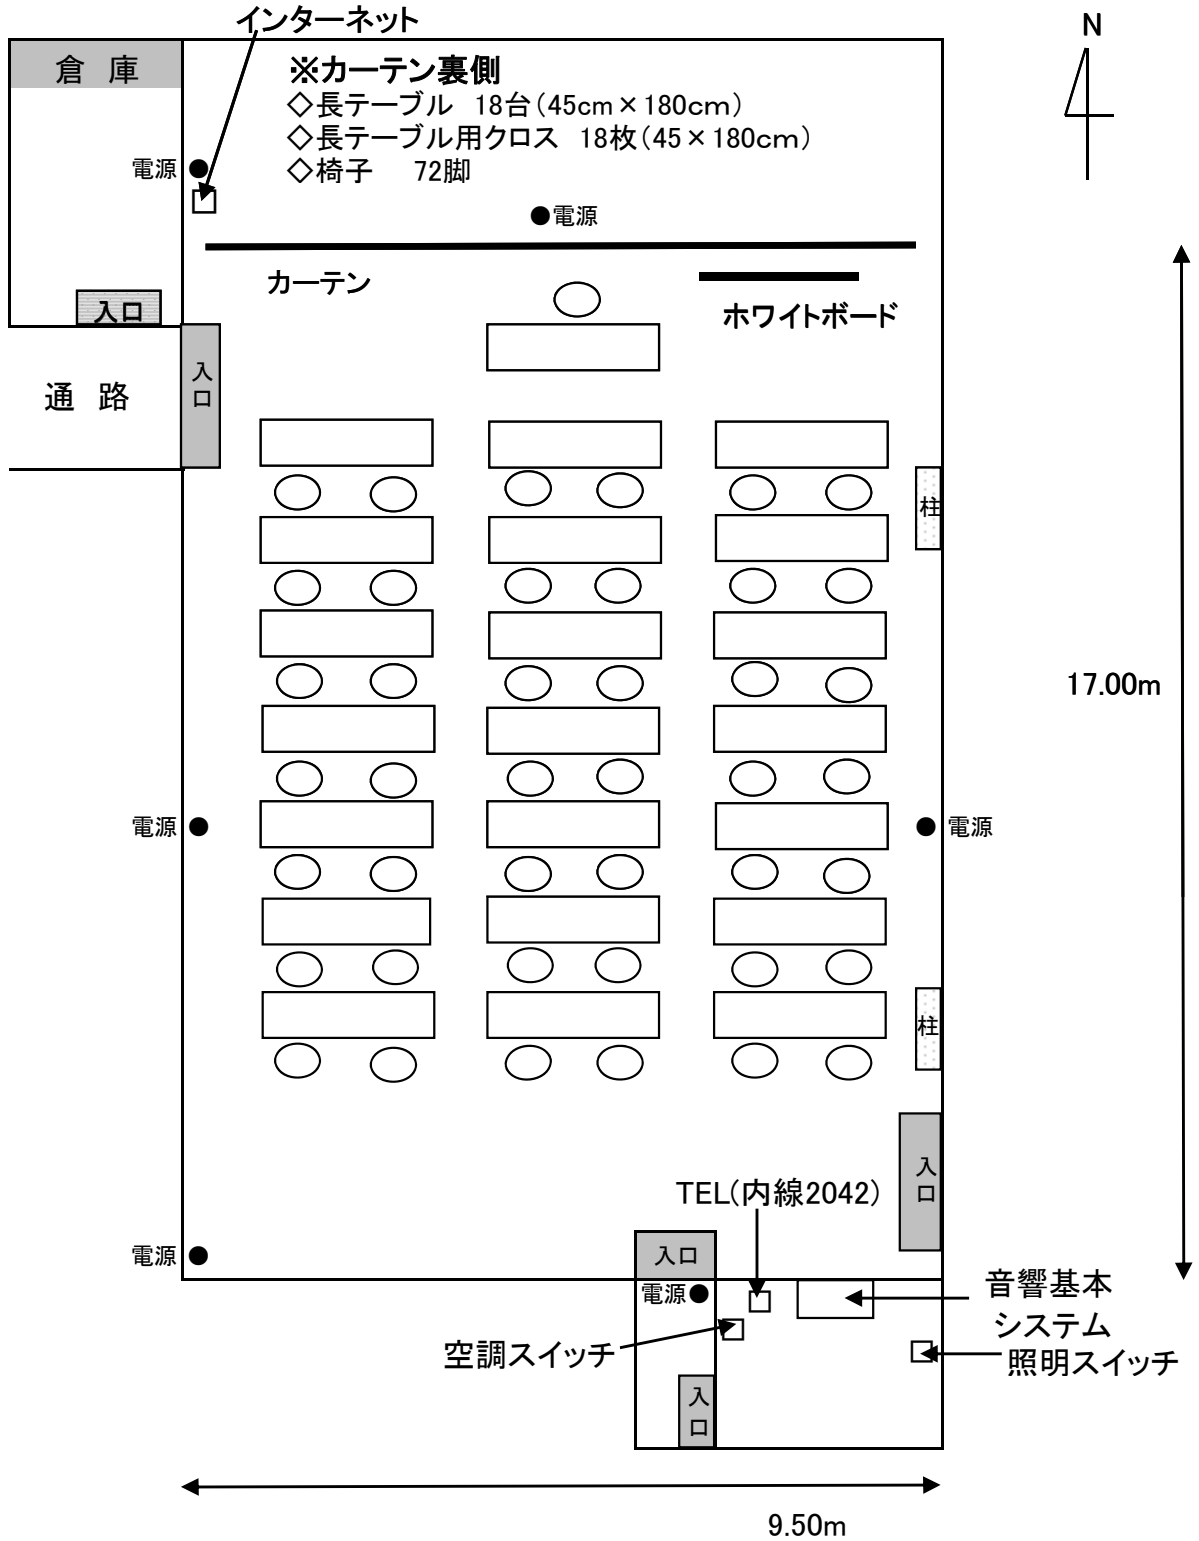

B1F/レセプションホール 配置図

《配置設備》

- ◇机 22台(講師用1台含む) (45cm x 180cm)
- ◇椅子 43脚(講師用1脚含む)
- ◇ホワイトボード(W170cm x H85cm)

《机・椅子の総数》

- ◇長テーブル 40台
- ◇長テーブル用クロス 40枚
- ◇椅子 115脚